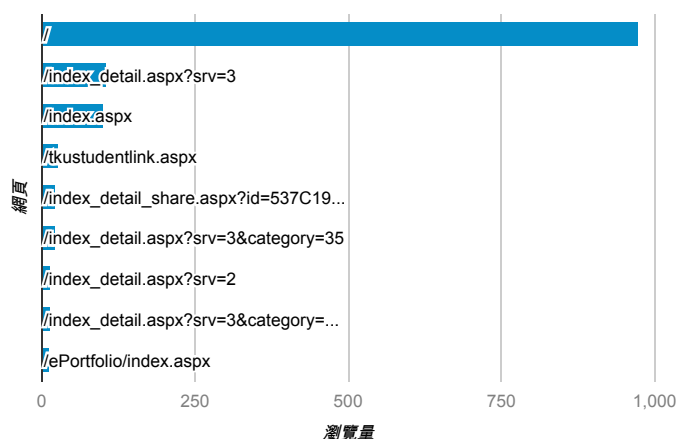

報表03_內容

2013年10月28日 - 2013年11月3日

 所有造訪
100.00%

網頁載入平均需時 (秒)

瀏覽量 (依網頁分組)

網頁載入平均需時 (秒)和瀏覽量 (依 網頁 分組)

網頁	網頁載入平均需時 (秒)	瀏覽量
/	2.61	973
/index_service.aspx?srv=3	1.05	8
/。	0.00	1
/(淡江大學首頁下方/快速連結區	0.00	2
/activity_101-1_game1.aspx	0.00	6
/activity_game01.aspx	0.00	3
/analytics_Summary.aspx	0.00	5
/ePortfolio/error.aspx?aspxerrorpath=/InsStuSrvLog.aspx	0.00	2
/ePortfolio/index_detail_share.aspx?id=21984F25727C25B8	0.00	1
/ePortfolio/index_detail_share.aspx?id=54A599573738A13B	0.00	1

造訪和新造訪率 (依 關鍵字 分組)

關鍵字	造訪	新造訪率
(not provided)	83	85.54%
校內工讀的心得	3	0.00%
淡江大學行事曆	3	33.33%
学习历程	2	100.00%
淡江大學 學習歷程	2	100.00%
http://eportfolio.tku.edu.tw/	2	50.00%
人民解放軍網軍發展近況之研究	1	100.00%
公家機關開會通知單	1	100.00%
威秀打工經驗	1	100.00%
威秀員工	1	100.00%